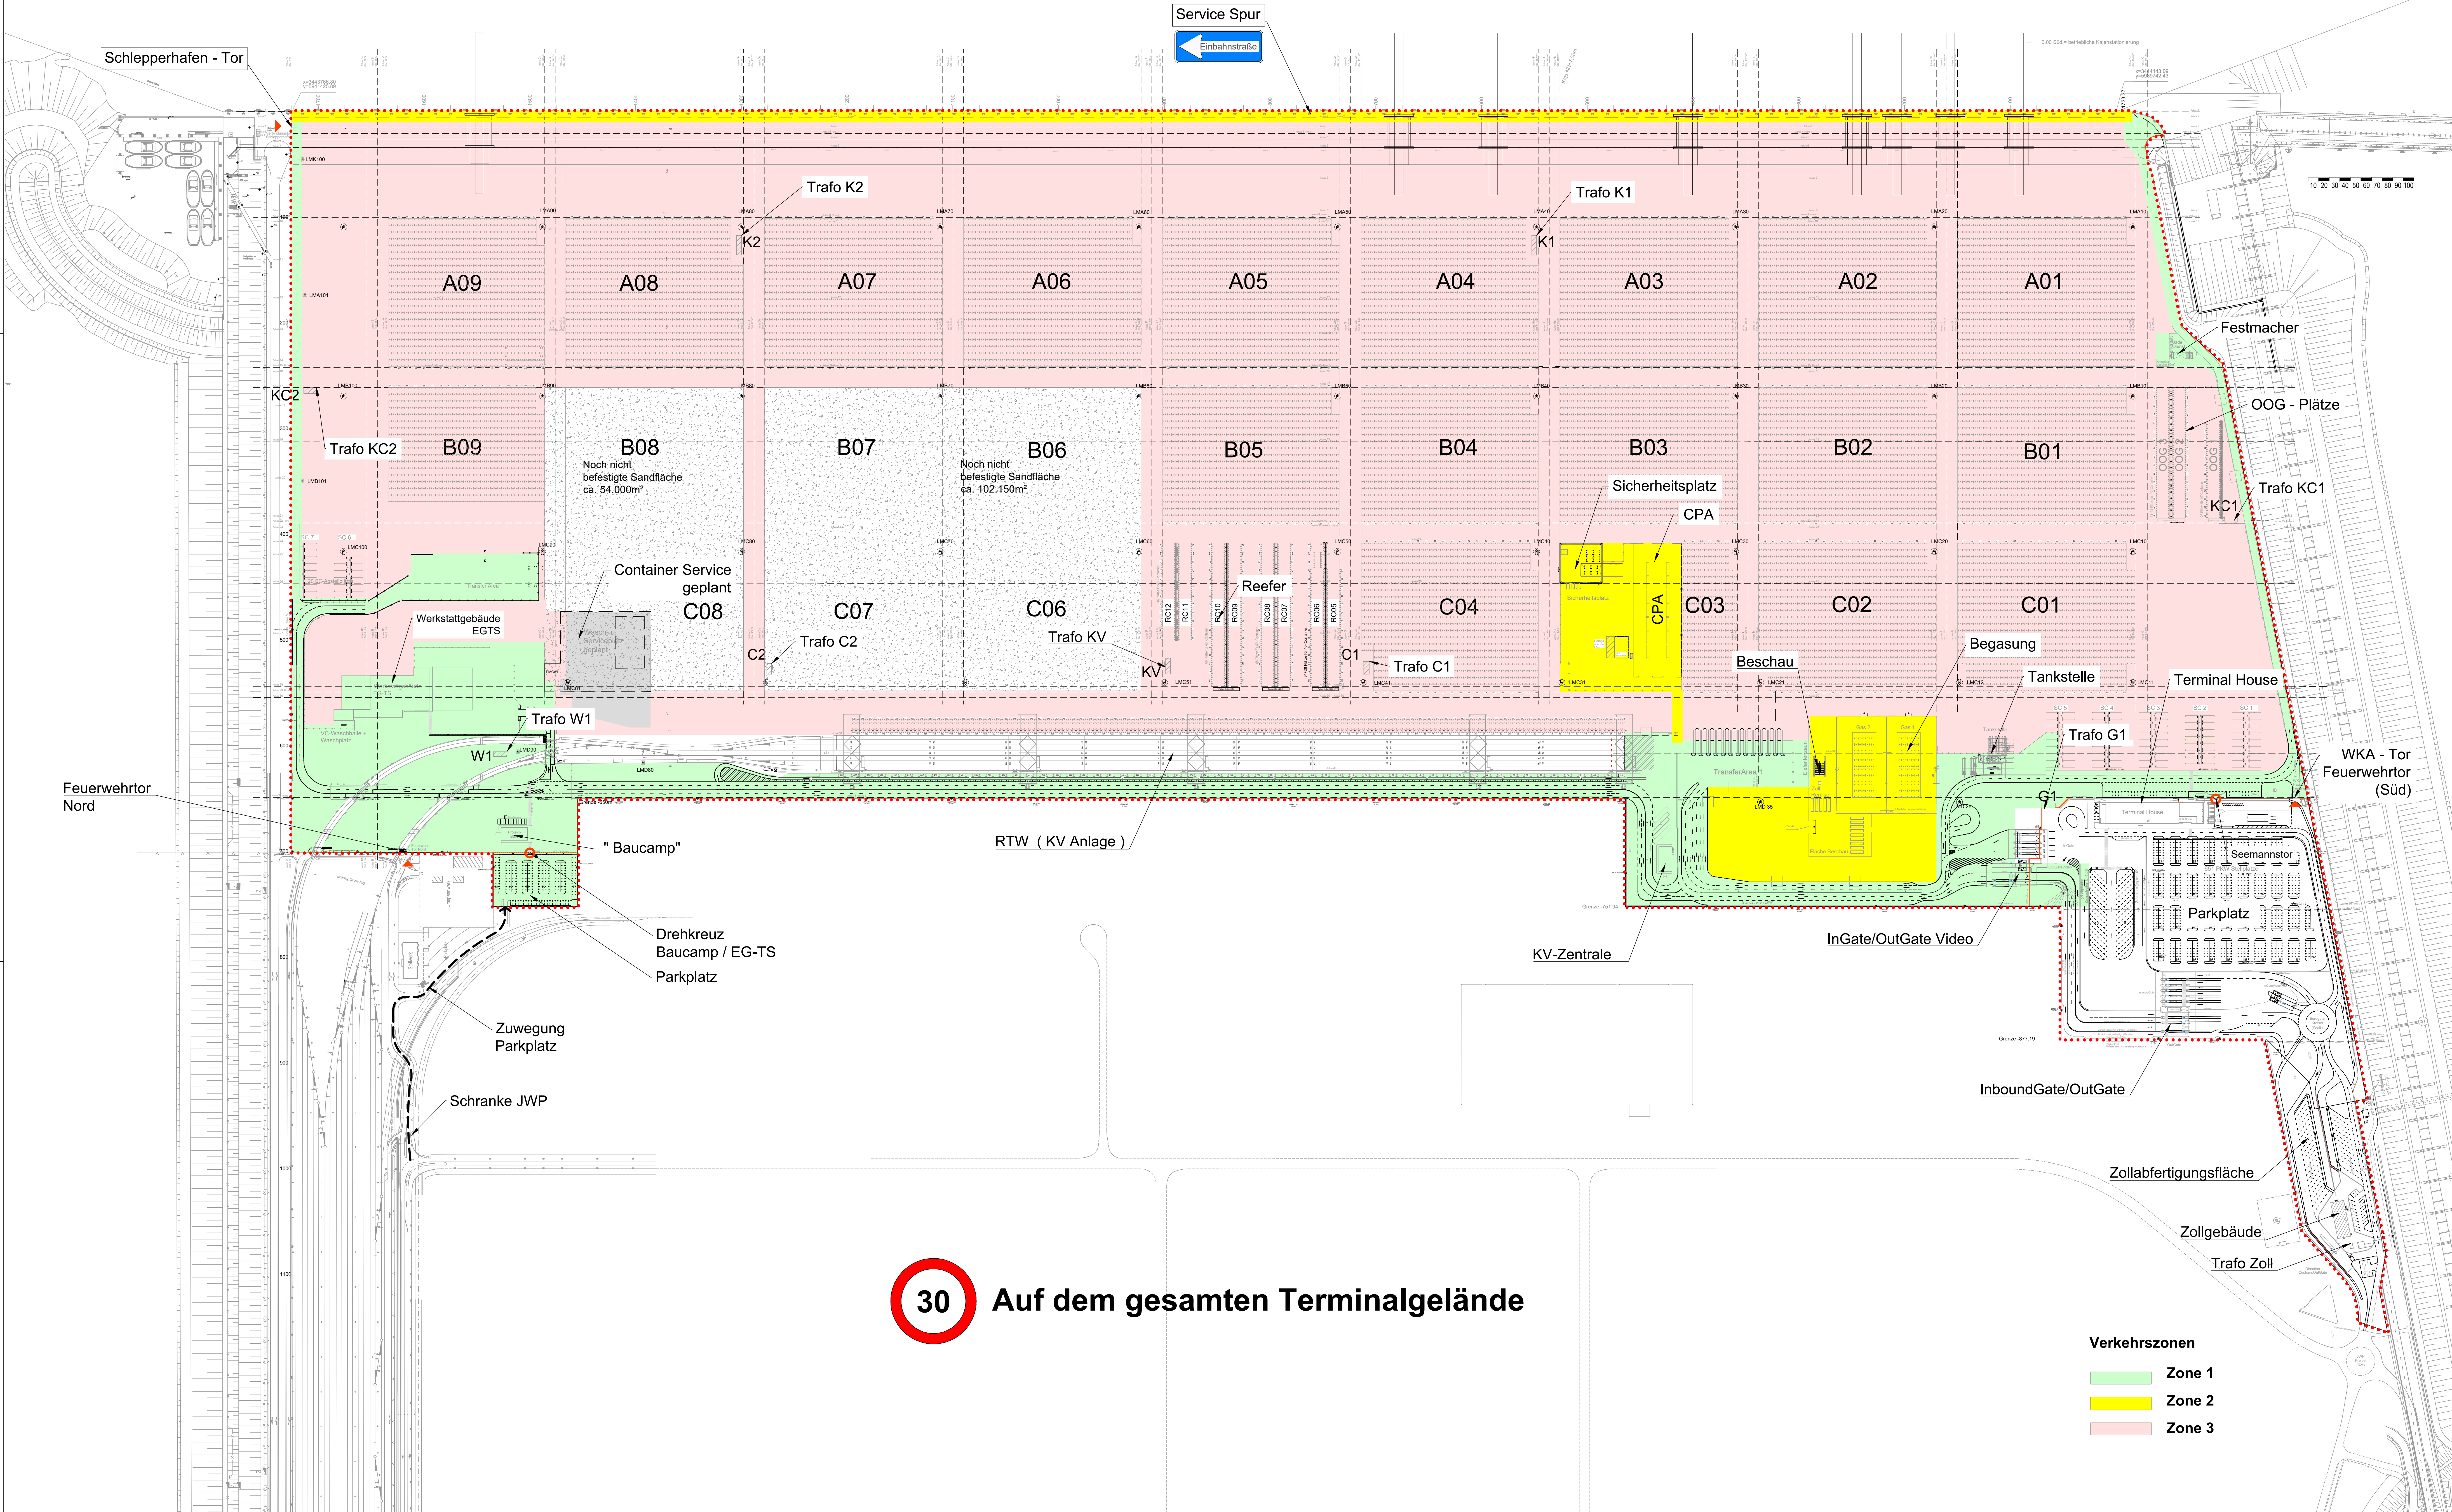

# Eurogate Container Terminal Wilhelmshaven

**30** Auf dem gesamten Terminalgelände

- Verkehrszonen**
- Zone 1
  - Zone 2
  - Zone 3